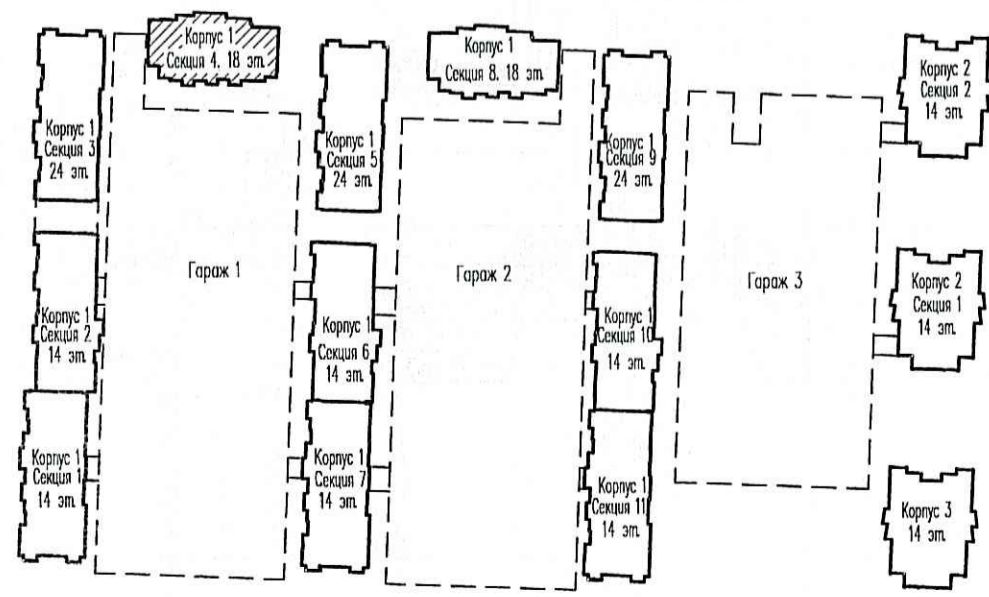

Секция 4, 8

Схема расположения секций

04/19-3- ВК				
Многоквартирные жилые дома с подземными гаражами, расположенные по адресу: г. Санкт-Петербург, Командантский проспект, участок 1 (юго-западное пересечение с рекой Каменкой), кадастровый № земельного участка 78:34:0004281:1958				
Изм.	Кол.ч.	Лист	№ док.	Подпись
				Дата
Жилой комплекс			Стадия	Лист
			Р	28
Корпус 1. Секция 4. План 3-8 этажа			ООО «Простор-Л» Санкт-Петербург	
Гл. спец.	Красакова			01.20
Разработ.	Изнатьева			01.20
Н. контр.	Зайченко			01.20