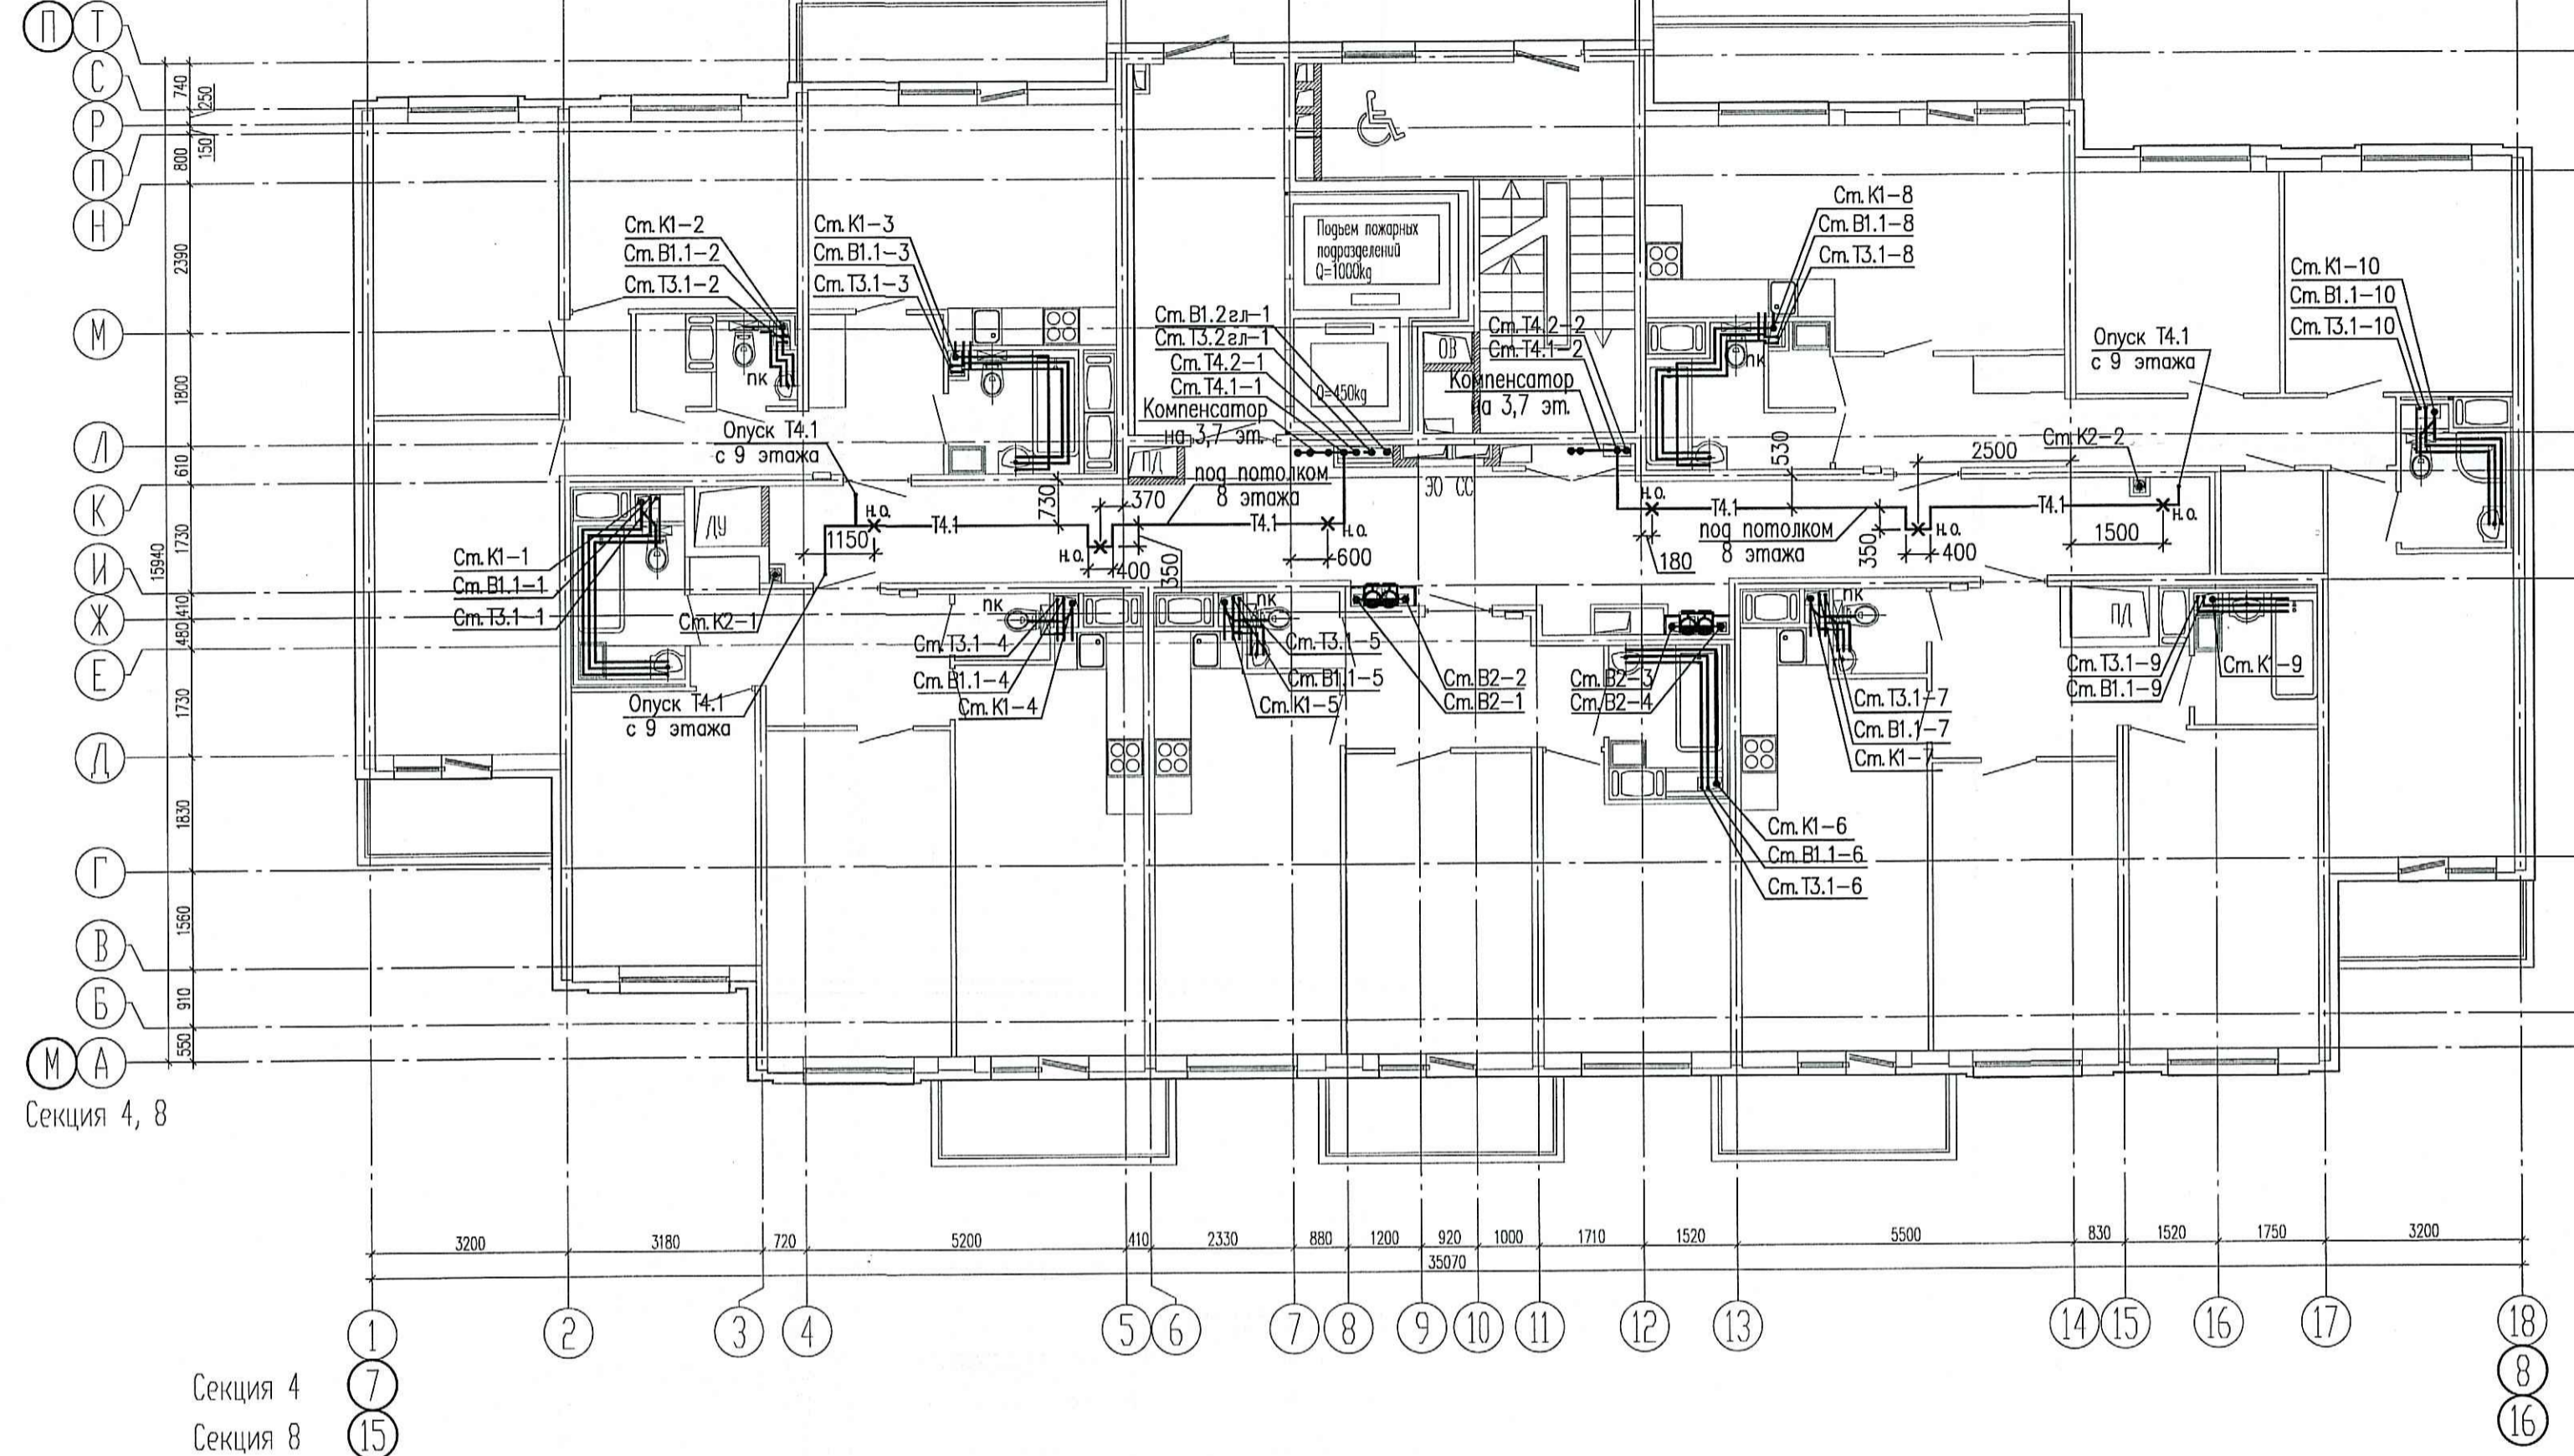

Секция 4, 8

Схема расположения секций

04/19-3- ВК				
Многоквартирные жилые дома с подземными гаражами, расположенные по адресу: г. Санкт-Петербург, Командантский проспект, участок 1 (юго-западное пересечение с рекой Каменкой), кадастровый № земельного участка 78:34:0004281:1958				
Изм.	Кол.ч.	Лист	№ док.	Подпись
				Дата
Жилой комплекс			Стадия	Лист
			Р	28
Корпус 1. Секция 4. План 3-8 этажа			ООО «Простор-Л» Санкт-Петербург	
Гл. спец.	Красакова			01.20
Разработ.	Изнатьева			01.20
Н. контр.	Зайченко			01.20