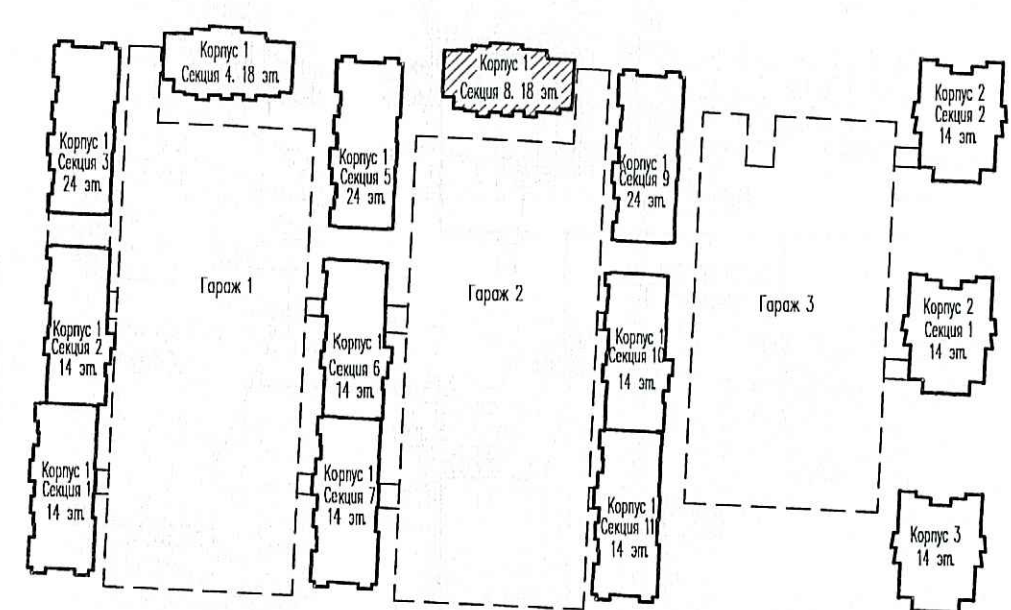

Схема расположения секций

М.В.Н. подл. Пост. и дата Взам. инв.Н

					04/19-3- ВК			
					Многоквартирные жилые дома с подземными гаражами, расположенные по адресу: г. Санкт-Петербург, Комендантский проспект, участок 1 (юго-западнее пересечения с рекой Каменкой), кадастровый № земельного участка 78:34:0004281:1958			
Изм.	Кол.уч	Лист	Издк.	Подпись	Дата	Стадия	Лист	Листов
						Р	62	
Гл. спец.	Красакова				01.20	Жилой комплекс Корпус 1. Секция 8. План 10-14 этажа		
Разработ.	Игнатьева				01.20			
Н. контр.	Зайченко				01.20			
						ООО «Простор-Л» Санкт-Петербург		