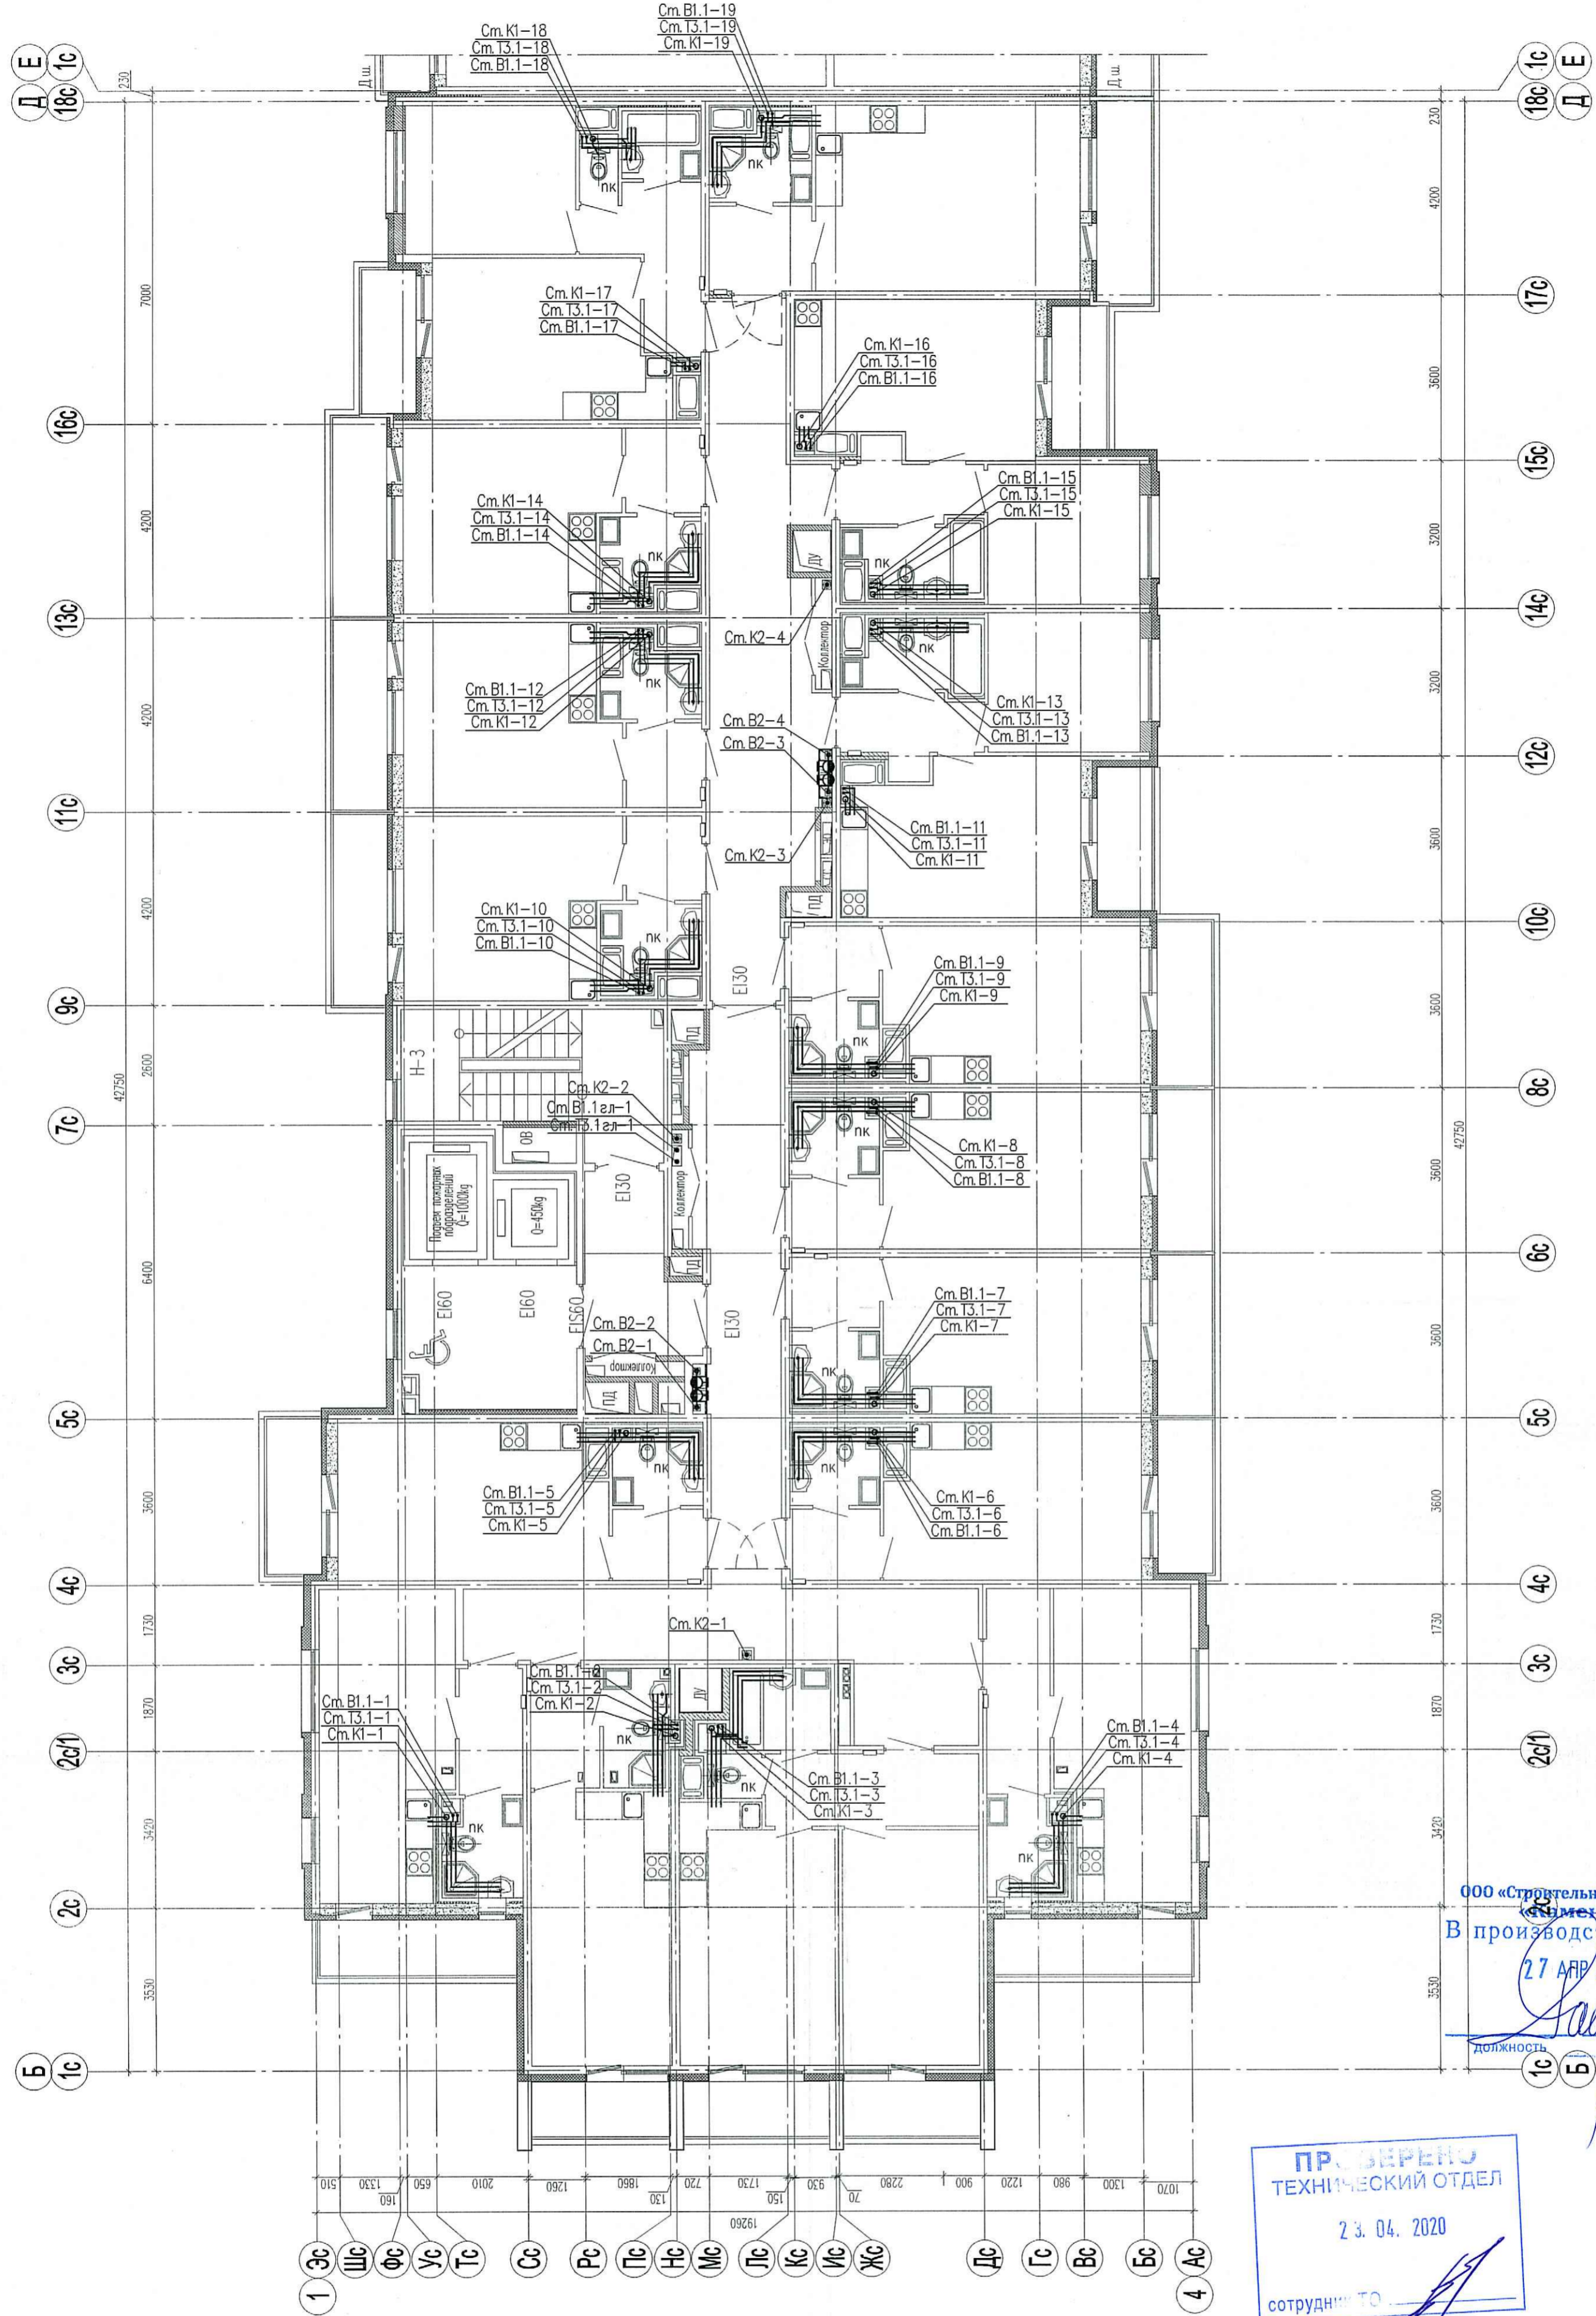

Инв.№ подл. Попр. и дата. Взам. инв.№

Схема расположения секций  
Корпус 11

ООО «Строительная компания «Мехка»  
В производство работ  
27 АПР 2020  
\_\_\_\_\_ должность \_\_\_\_\_ подпись

ПРОВЕРЕНО  
ТЕХНИЧЕСКИЙ ОТДЕЛ  
23.04.2020  
\_\_\_\_\_ сотрудник ТО

02/18 - 11 - ВК				
Многоквартирный дом со встроенно-пристроенным подземным гаражом, расположенный по адресу: г. Санкт-Петербург, Комендантский проспект, участок 1 (юго-западнее пересечения с рекой Каменкой), кадастровый номер земельного участка 78:34:0004281:11954.				
Изм.	Кол.уч.	Лист	Подпись	Дата
Гл. спец.	Красакова	Красакова		04.20
Разработ.	Веселых	Веселых		04.20
Н. контр.	Филиппова	Филиппова		04.20
Корпус 11			Стация	Лист
Секция 1. План 3-5 этажа			Р	5
				ООО «Простор-Ль» Санкт-Петербург