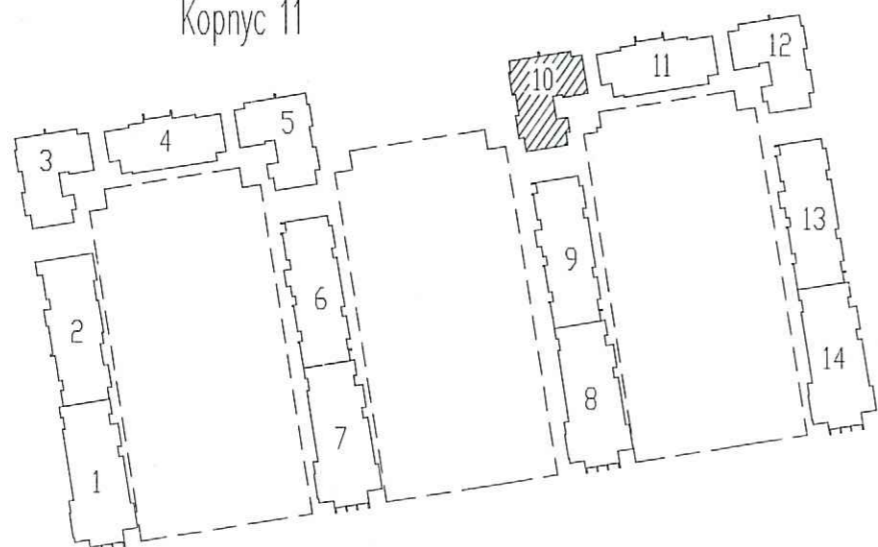

Схема расположения секций
Корпус 11

ООО «Строительная компания
«Каменка»
В производство работ

27 АПР 2020

[Signature]
должность _____
подпись _____

ПРОЗЕРЕНО
ТЕХНИЧЕСКИЙ ОТДЕЛ
23.04.2020
СТАНДАРТ ТО

И.И.Н. подл.	Подп. и дата	Взам. инв.Н
--------------	--------------	-------------

02/18 - 11 - ВК					
Многоквартирный дом со встроенно-пристроенным подземным гаражом, расположенный по адресу: г. Санкт-Петербург, Командантский проспект, участок 1 (юго-западнее пересечения с рекой Каменкой), кадастровый номер земельного участка 78:34:0004281:11954.					
Изм.	Кол.уч.	Лист	Издок.	Подпись	Дата
Гл. спец.	Красакова	Красакова			04.20
Разработ.	Веселых	Веселых			04.20
Н. контр.	Филиппова	Филиппова			04.20
Корпус 11				Стадия	Лист
Секция 10. План 15-16 этажа				Р	78
					ООО «Простор-Л» Санкт-Петербург