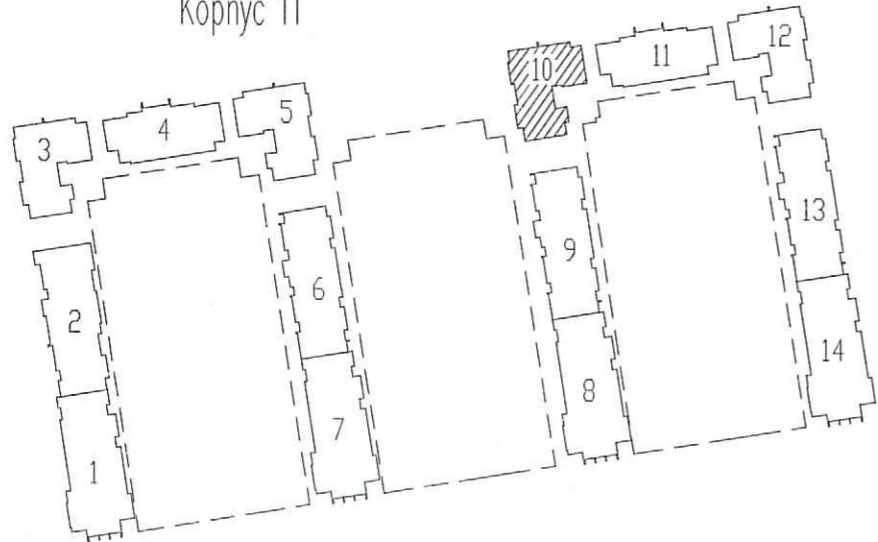

Схема расположения секций  
Корпус 11

ООО «Строительная компания  
«Каменка»  
В производство работ

27 АПР 2020

\_\_\_\_\_ должность \_\_\_\_\_ подпись

ТЕХНИЧЕСКИЙ  
23.04.2020  
СОТРУДНИК ТО

Инв.№ подл.	Пооп. и дата	Взам. инв.№
-------------	--------------	-------------

					02/18 - 11 - ВК				
					Многоквартирный дом со встроенно-пристроенным подземным гаражом, расположенный по адресу: г. Санкт-Петербург, Командантский проспект, участок 1 (юго-западное пересечение с рекой Каменкой), кадастровый номер земельного участка 78:34:0004281:11954.				
Изм.	Кол.уч.	Лист	№ док.	Подпись	Дата	Корпус 11	Студия	Лист	Листов
Гл. спец.	Красакова	Красакова	04.20				Р	76	
Разработ.	Веселых	Веселых	04.20						
					Секция 10. План 3-12 этажа			ООО «Простор-Ль» Санкт-Петербург	
Н. контр.	Филиппова	Филиппова	04.20						